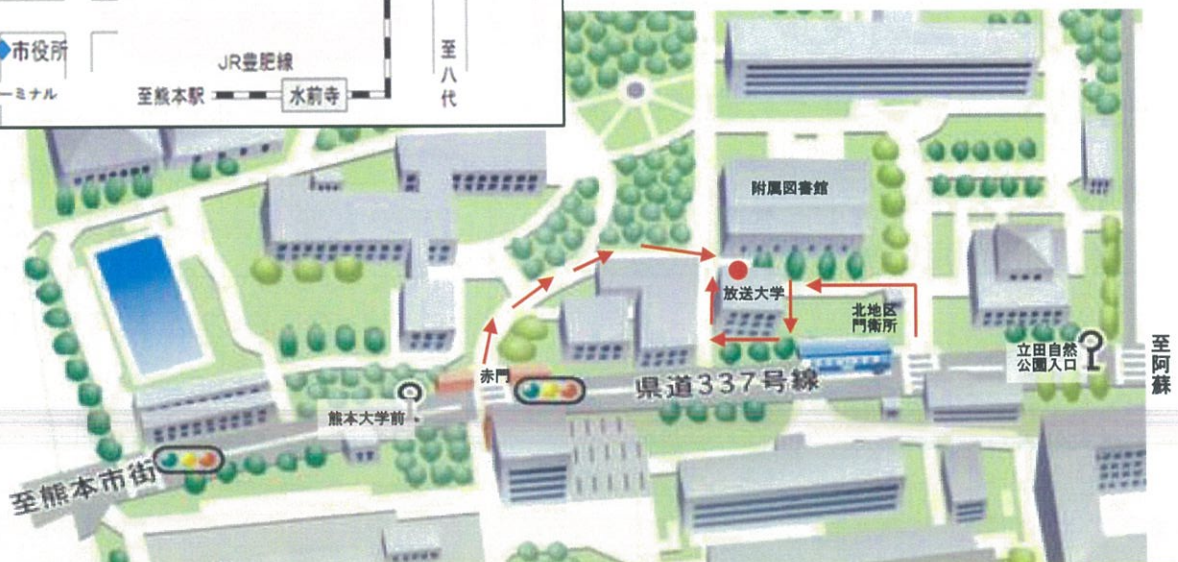

### 2020年8月23日(日)公開講演会 参加お申込み

(フリガナ) お名前	電話番号	オープンキャンパスご参加
		希望あり ・ 希望なし
		希望あり ・ 希望なし
		希望あり ・ 希望なし

- JR 熊本駅→九州産交バス等 約30分
- 桜町バスターミナルから 約20分  
いずれもE系統 楠団地、武蔵丘行き等に乗車し、「熊本大学前」または「立田自然公園入口」下車。徒歩2分。

お車でご来所の際は、構内入ってすぐ左手の「北地区門衛所」でお手続きの上、熊本大学駐車場（無料）をご利用ください。