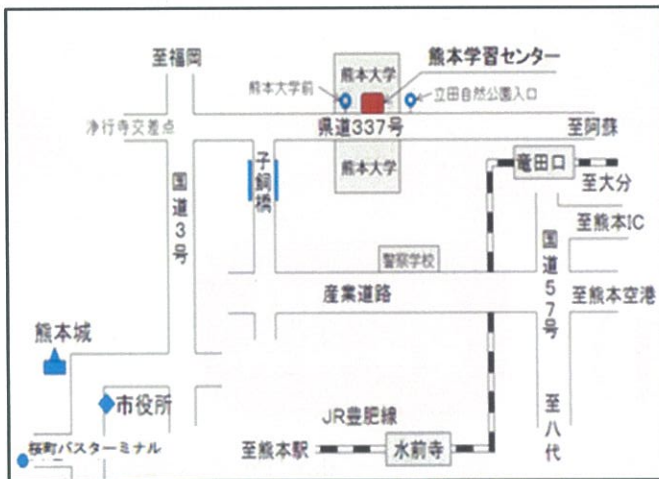

### 2020年8月23日(日)公開講演会 参加お申込み

(フリガナ) お名前	電話番号	オープンキャンパスご参加
		希望あり ・ 希望なし
		希望あり ・ 希望なし
		希望あり ・ 希望なし

- JR 熊本駅→九州産交バス等 約30分
- 桜町バスターミナルから 約20分  
いずれもE系統 楠団地、武蔵丘行き等に乗車し、「熊本大学前」または「立田自然公園入口」下車。徒歩2分。

お車でご来所の際は、構内入ってすぐ左手の「北地区門衛所」でお手続きの上、熊本大学駐車場（無料）をご利用ください。