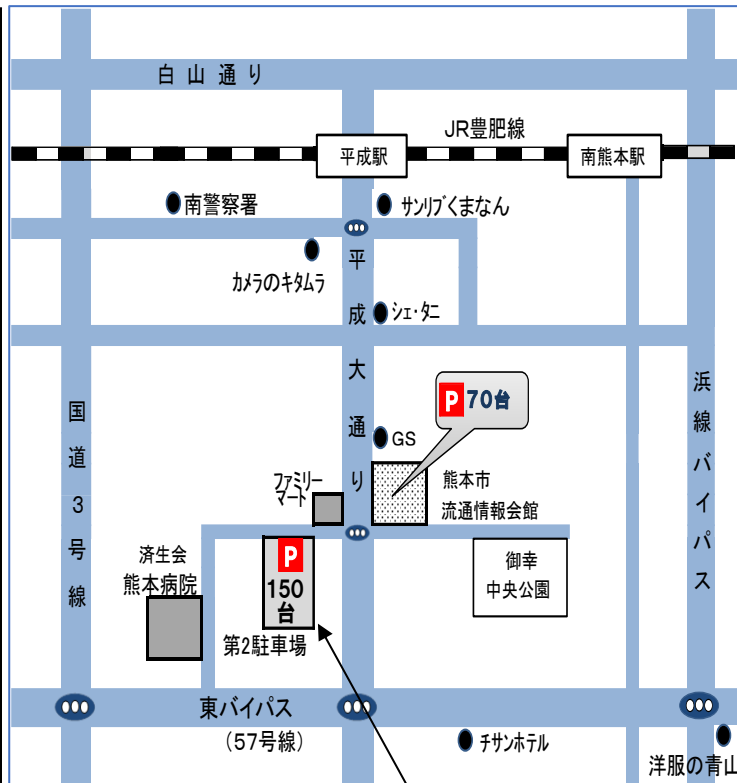

当日、会館駐車場は混雑が予想されるため、会館第 2 駐車場のご利用をお勧めします！

「熊本元気塾」とは？

「熊本元気塾」は、元気な経営者を育成し、熊本市を元気な町にすることを目指して、2005 年 7 月に開塾されました。坂本 正氏（元熊本学園大学学長）を塾長とし、講師陣は、各方面から多種多彩なエキスパートをお迎えし、毎月 1 回、年 8 回の公演を開催しています。

なお、2023 年度の講師の方々は以下の通りです。