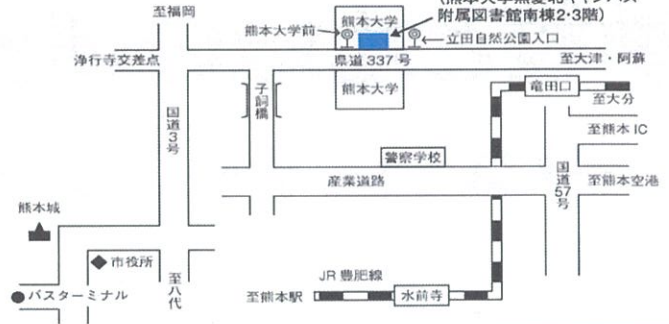

FAX. 096-341-0870

放送大学熊本学習センターへ

※ 駐車場は、門衛所で手続き後、熊本大学構内をご利用ください。

■(バス)「熊本大学前」または「立田自然公園入口」でお降りください。
JR熊本駅から40分/熊本桜町バスターミナルから30分/JR竜田口駅から10分

熊本学習センター
(熊本大学黒髪北キャンパス
附属図書館南棟2・3階)

- ご記入いただいた個人情報は、放送大学事業目的以外での使用はいたしません。
- FAX以外にもメール・電話での申し込みも受け付けております。(電話番号、メールアドレスは表面をご覧ください。)