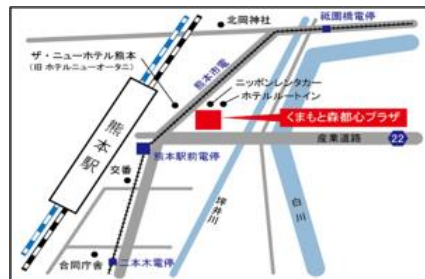

申込書

1日間コース

「スマホ時代の採用・面接方法と離職を防ぐ組織作り」

FAX 096 - 355 - 7412

会社名

代表者名

〒

TEL

所在地 熊本市 区

FAX

《企業概要》	資本金 (法人のみ)	円	従業員数	人
業種	建設 ・ 製造 ・ 卸売 ・ 運輸 ・ 小売 ・ サービス その他 ( )			
取扱商品 業務内容				

※一般社団法人、一般財団法人、公社、公団、事業団などは、中小企業の定義に外れるため、キャンセル待ちでのご案内になります。

【受講料の納入者】 ※受講料納入のための必要事項

(連絡担当者・メールアドレス・ダイレクトメール送付方法は必ず記載下さい)

納入者名			
納入者住所	〒	—	
	熊本市	区	
連絡担当者		部課名	
Eメール アドレス	@		メールマガジンの配信を希望する はい ・ いいえ
ダイレクトメール 送付方法	郵送からEメールアドレスに変更・登録しませんか？ ☒マークをご記入下さい。 ☐Eメールに変更 ☐郵送のまま ☐Eメールを新規登録 ☐登録済		

※ご記入頂きました個人情報は、本研修の詳細連絡及び今後類似の催し物のご案内に使用いたします。尚、第三者への提供は致しません。

【受講予定者】

※1社につき原則2名まで

氏名 (ふりがな)	年齢	性別
.....		男 ・ 女
.....		男 ・ 女

くまもと森都心プラザ XOSS POINT.(クロスポイント)

〒860-0047 熊本市西区春日1丁目14-1

TEL 096-355-7402 FAX 096-355-7412

<https://www.facebook.com/plazabusiness>

Facebook ページに「いいね！」お願いします。

【申込締切】

9月2日(金)

※定員になり次第、受付を終了致します

★地下有料駐車場はプラザ専用の駐車場ではありません

出来るだけ公共交通機関でのご来館にご協力下さい