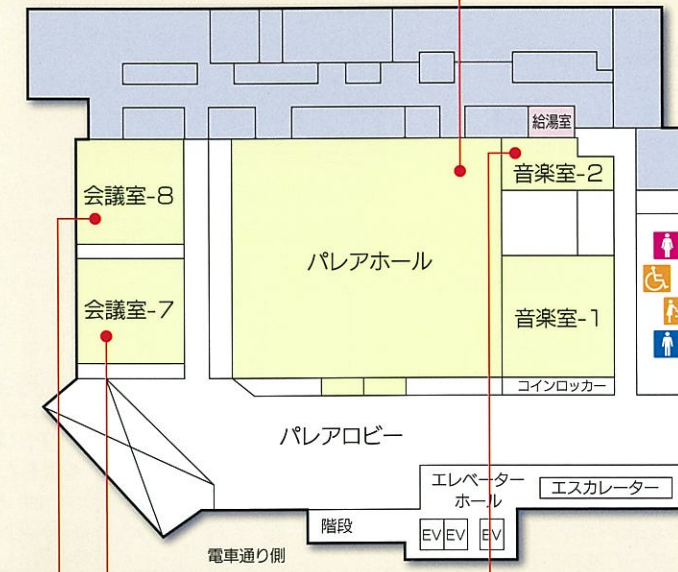

男女共同参画相談室らいふ
性別にかかわらず、あらゆる問題や悩みについて相談に応じます。

会議室3(103㎡)・4(102㎡)
45人収容の会議室。中規模の会議に適しています。
(会議室4は机の形状が異なります。)

印刷製本室
輪転機、紙折機などを用意しています。会議資料やイベントちらしの作成などに利用可能です。(印刷機の使用は、実費相当の負担が必要になります。また、印刷用紙はご持参下さい。)

会議室5(36㎡)
10人収容の会議室。小規模の会議に適しています。

会議室1(206㎡)
123人収容の会議室。壁面にはピクチャーレールを配し、絵画などの展示も可能です。

子ども室(63㎡)
当館会議室等を利用される方に無料で貸し出しいたします。(要予約)隣接して授乳室も用意しています。

会議室2(101㎡)
45人収容の会議室。中規模の会議に適しています。

総合受付
パレアルーム
NPO・ボランティア活動などでの打ち合わせや資料作成など県民の皆さんの自発的で主体的な活動を応援します。パソコン、連絡ボックス、団体ロッカー(有料)を用意しています。掲示板では、団体イベント情報の紹介や事業案内を行えます。また、NPO法人化の相談や申請受付も行っていきます。

パレアはこんな施設です [施設概要]

10F 312人収容のパレアホールや会議室、和室、音楽室などがあります。

パレアホール(558㎡)
机・椅子利用時312人収容の大会議室。200インチのスクリーンやプロジェクターを完備しています。

多目的スタジオ(51㎡)
壁面鏡張り、ダンスなどでの利用ができるほか、和室の控室としてもご利用いただけます。

和室(162㎡)
40畳のたたみと、18畳の板張りの和室です。

会議室7(113㎡)・8(112㎡)
54人収容の会議室。中規模の会議に適しています。

音楽室1(100㎡)・2(40㎡)
壁面鏡張り。音楽室1はピアノを完備しています。ダンスなどでの利用、机・椅子を入れて少人数の会議室としての利用が可能です。

会議室6(63㎡)
24人収容の会議室。小規模の会議に適しています。

1F くまモンスクエア

熊本県の営業部長「くまモン」の部長室もある活動拠点です。

くまモンの魅力がいっぱい!!
カフェやお土産コーナー、観光案内もあります。
営業時間/10:00~19:00・無休(年末年始を除く)
TEL 096-327-9066 <http://www.kumamon-sq.jp>