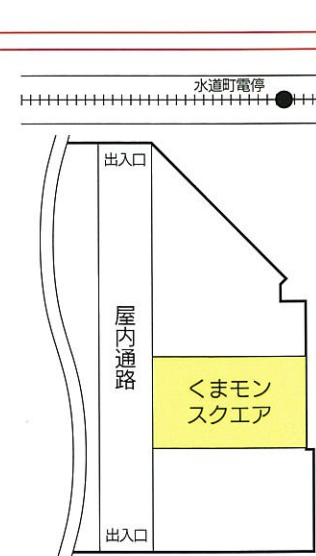

男女共同参画相談室らいふ
性別にかかわらず、あらゆる問題や悩みについて相談に応じます。

会議室3(103㎡)・4(102㎡)
45人収容の会議室。中規模の会議に適しています。
(会議室4は机の形状が異なります。)

印刷製本室
輪転機、紙折機などを用意しています。会議資料やイベントちらしの作成などに利用可能です。(印刷機の使用は、実費相当の負担が必要になります。また、印刷用紙はご持参下さい。)

会議室5(36㎡)
10人収容の会議室。小規模の会議に適しています。

会議室1(206㎡)
123人収容の会議室。壁面にはピクチャーレールを配し、絵画などの展示も可能です。

子ども室(63㎡)
当館会議室等を利用される方に無料で貸し出しいたします。(要予約)隣接して授乳室も用意しています。

会議室2(101㎡)
45人収容の会議室。中規模の会議に適しています。

総合受付
パレアルーム
NPO・ボランティア活動などでの打ち合わせや資料作成など県民の皆さんの自発的で主体的な活動を応援します。パソコン、連絡ボックス、団体ロッカー(有料)を用意しています。掲示板では、団体イベント情報の紹介や事業案内を行えます。また、NPO法人化の相談や申請受付も行っていきます。

パレアはこんな施設です [施設概要]

10F 312人収容のパレアホールや会議室、和室、音楽室などがあります。

パレアホール(558㎡)
机・椅子利用時312人収容の大会議室。200インチのスクリーンやプロジェクターを完備しています。

多目的スタジオ(51㎡)
壁面鏡張り、ダンスなどでの利用ができるほか、和室の控室としてもご利用いただけます。

和室(162㎡)
40畳のたたみと、18畳の板張りの和室です。