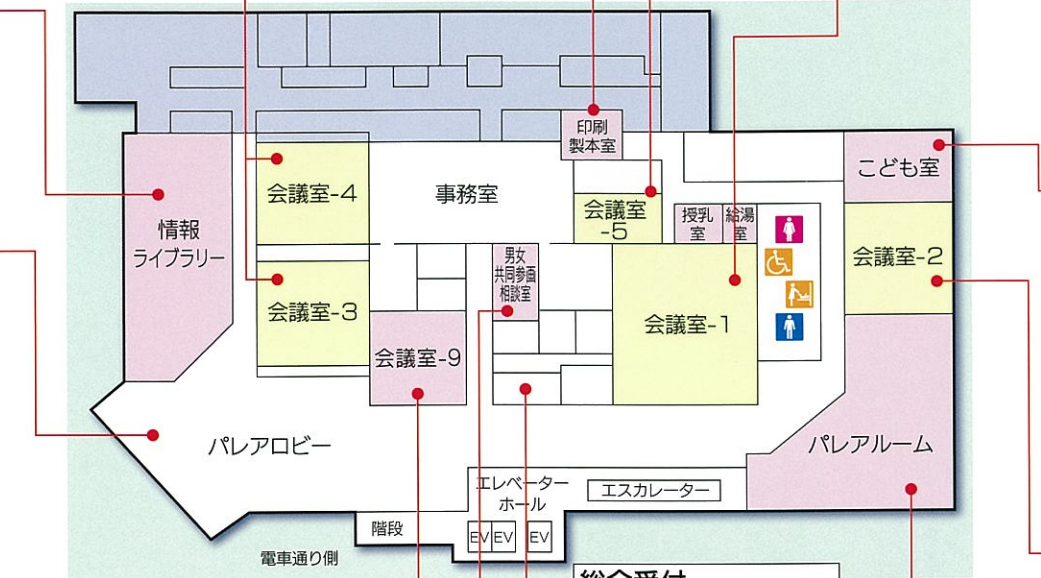

9F 自主的な活動、交流、研修、会議にご利用いただけます。

情報ライブラリー
男女共同参画、生涯学習、NPO・ボランティアなどに関する図書、ビデオ、行政資料の閲覧、視聴および貸出が可能です。パソコンでの情報入手ができるスペース、視聴覚ライブラリーなどがあります。
開館時間 9:00~19:00(火曜休館)

パレアロビー
少人数での語らいの場としてご利用いただけます。

会議室9(84㎡)
36人収容の会議室。中・小規模の会議に適しています。

男女共同参画相談室らいふ
性別にかかわらず、あらゆる問題や悩みについて相談に応じます。

会議室3(103㎡)・4(102㎡)
45人収容の会議室。中規模の会議に適しています。
(会議室4は机の形状が異なります。)

印刷製本室
輪転機、紙折機などを用意しています。会議資料やイベントちらしの作成などに利用可能です。(印刷機の使用は、実費相当の負担が必要になります。また、印刷用紙はご持参下さい。)

会議室5(36㎡)
10人収容の会議室。小規模の会議に適しています。

会議室1(206㎡)
123人収容の会議室。壁面にはピクチャーレールを配し、絵画などの展示も可能です。

子ども室(63㎡)
当館会議室等を利用される方に無料で貸し出しいたします。(要予約)隣接して授乳室も用意しています。

会議室2(101㎡)
45人収容の会議室。中規模の会議に適しています。

総合受付
パレアルーム
NPO・ボランティア活動などでの打ち合わせや資料作成など県民の皆さんの自発的で主体的な活動を応援します。パソコン、連絡ボックス、団体ロッカー(有料)を用意しています。掲示板では、団体イベント情報の紹介や事業案内を行えます。また、NPO法人化の相談や申請受付も行っていきます。

パレアはこんな施設です [施設概要]

10F 312人収容のパレアホールや会議室、和室、音楽室などがあります。

パレアホール(558㎡)
机・椅子利用時312人収容の大会議室。200インチのスクリーンやプロジェクターを完備しています。

多目的スタジオ(51㎡)
壁面鏡張り、ダンスなどでの利用ができるほか、和室の控室としてもご利用いただけます。

和室(162㎡)
40畳のたたみと、18畳の板張りの和室です。